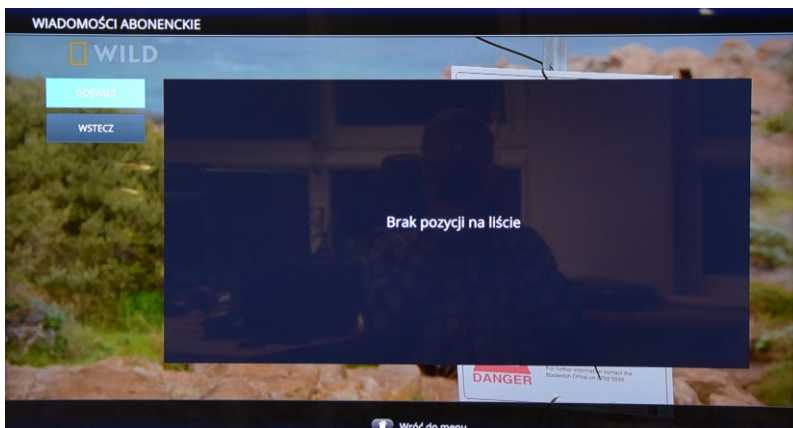

# STREFA ABONENTA

**PROMOCJE DLA CIEBIE** wyświetla informacje o aktualnych nowościach i promocjach dostępnych w sieci ELTRONIK.

- powrót do menu

**WIADOMOŚCI ABONENCKIE** Umożliwia odbiór wiadomości wysłanych przez Operatora np. informacja o bieżących ofertach i promocjach lub inne spersonalizowane bezpośrednio dla Abonenta informacja o saldzie i wpłatach.