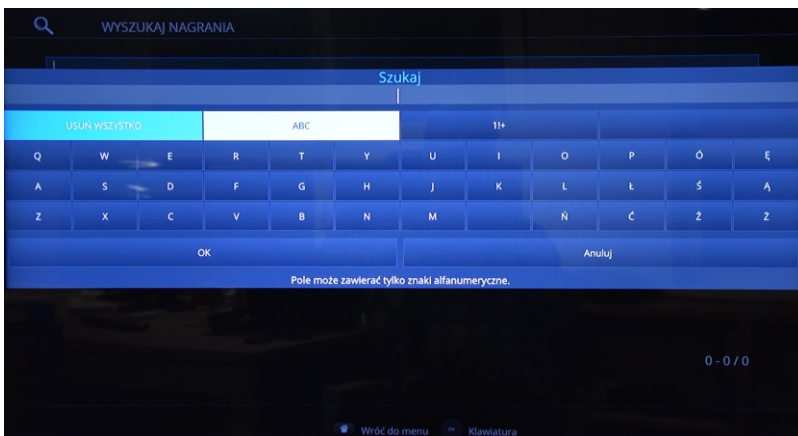

- zmiana filtrowania listy / nawigacja między programami

- pełny opis programu

- oglądanie nagrania / usuwanie nagrania

- powrót do menu

**ZLECONE NAGRANIA** pozwalają na sprawdzenie jakie programy są aktualnie nagrywane.

- zmiana filtrowania listy /  
nawigacja między  
programami

- oglądanie nagrania /  
usuwanie nagrania

- powrót do menu

**WYSZUKAJ NAGRANIA** pozwala na łatwe i szybkie wyszukiwanie wcześniej nagranych programów.

- nawigacja po menu /  
klawiaturze

- przejście do pola  
wyszukiwania

- potwierdzenie

- powrót do menu