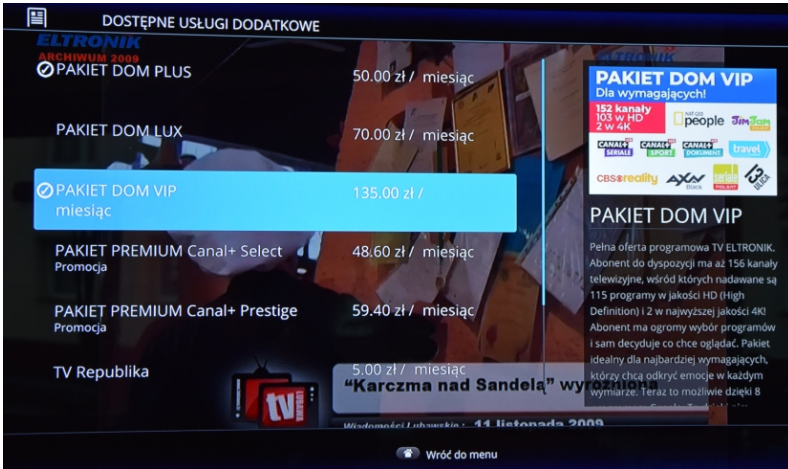

ZAMÓW USŁUGI DODATKOWE umożliwia zmianę lub zamówienie dodatkowych pakietów, a także dokupienie usług dodatkowych.* Aktywny pakiet jest oznaczony symbolem (✓) Każdy z dostępnych pakietów zawiera krótki opis, cenę oraz ofertę programową. Usługę z listy wybiera się przy pomocy przycisku (OK)

- nawigacja po dostępnych usługach

- potwierdzenie

- powrót do menu

ZAKUPU USŁUGI można dokonać poprzez przejście na pole „KUP” i wciśnięcie przycisku (OK) na pilocie.* Zamówienie należy potwierdzić poprzez wpisanie kodu PIN.