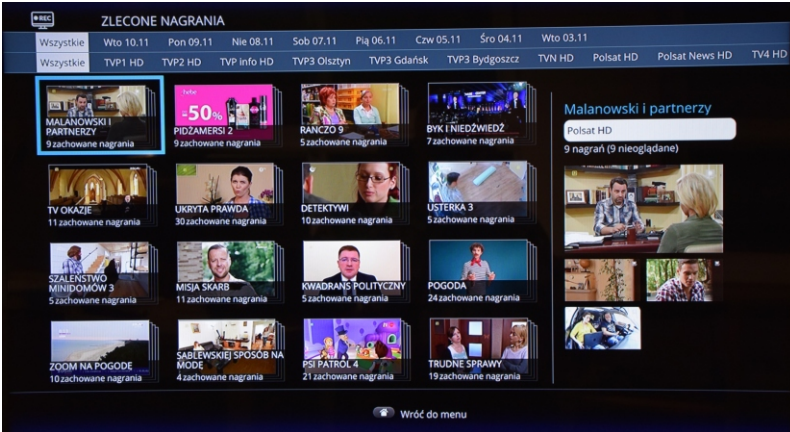

Wróć do menu

- nawigacja między kanałami

- przewijanie listy programów

- oglądanie kanału /  
włączenie nagrywania /  
ogłądanie nagrania

- powrót do menu

**SZYBKA LISTA KANAŁÓW** umożliwia szybką nawigację i przełączanie kanału. Wskazanie kanału z pilota wskazuje również krótki opis trwającego programu oraz tytuł i czas trwania.

- zmiana filtrowania listy / nawigacja między programami

- pełny opis programu

- oglądanie nagrania / usuwanie nagrania

- powrót do menu

**ZLECONE NAGRANIA** pozwalają na sprawdzenie jakie programy są aktualnie nagrywane.

- zmiana filtrowania listy /  
nawigacja między  
programami

- oglądanie nagrania /  
usuwanie nagrania

- powrót do menu

**WYSZUKAJ NAGRANIA** pozwala na łatwe i szybkie wyszukiwanie wcześniej nagranych programów.

- nawigacja po menu /  
klawiaturze

- przejście do pola  
wyszukiwania

- potwierdzenie

- powrót do menu