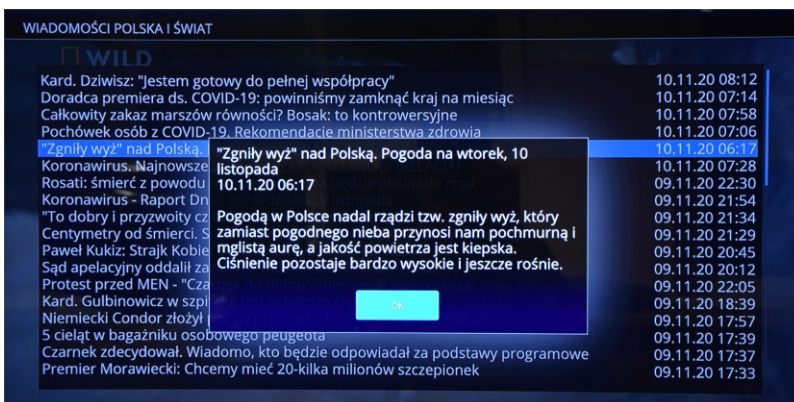

## APLIKACJE

**PROGNOZA POGODY** wskazuje aktualną 4-dniową prognozę pogody dla miejscowości: Brodnica, Nowe Miasto Lubawskie i Lubawa. Aplikacja jest aktualizowana automatycznie.

- powrót do menu

**RADIO INTERNETOWE** umożliwia słuchanie stacji radiowych.  
Po wybraniu danej stacji radiowej, aktywacja następuje do 10-15 sekund.

- nawigacja po stacjach radiowych

- zatwierdzenie wyboru

- powrót do menu

**WIADOMOŚCI POLSKA I ŚWIAT** wyświetla najnowsze informacje z kraju i ze świata.  
Po wyborze następuje krótki opis danej wiadomości.  
Informacje są aktualizowane automatycznie.