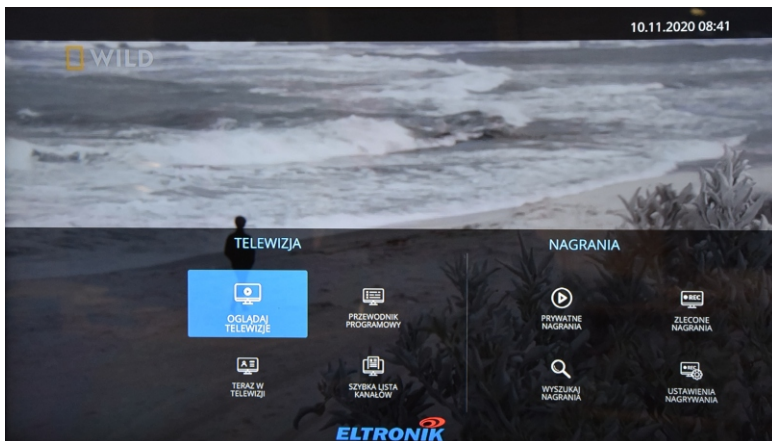

Naciśnij i przytrzymaj przycisk pilota TVIP który chcesz zaprogramować (włączenie/wyłączenie telewizora, głośność, tryb cichy), a czerwona dioda LED zacznie migać. Umieść dwa piloty naprzeciw siebie w odległości ok. 2 cm, naciśnij i przytrzymaj przez 2 sekundy przycisk na pilocie telewizora.

Zielona dioda LED na pilocie TVIP zamiga trzykrotnie i zacznie świecić w sposób stały, programowanie przycisków pilota TVIP jest zakończone.

Powtórz te czynności programowania dla wszystkich niezbędnych przycisków.

# MENU GŁÓWNE

Po wciśnięciu na klawiaturze pilota przycisku dekodery wyświetli menu, z którego możliwy jest dostęp do wszystkich funkcji dekodera. Powrót do oglądania telewizji następuje poprzez ponowne wciśnięcie przycisku lub poprzez wybór opcji „OGLĄDAJ TELEWIZJĘ” z menu głównego.