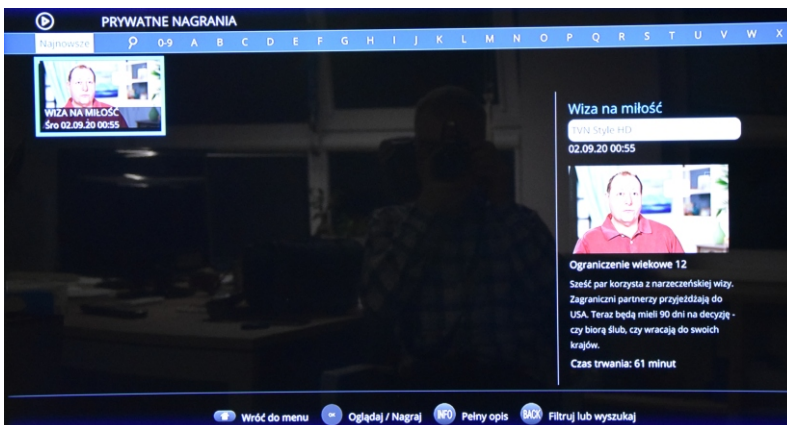

Wróć do menu

- nawigacja między kanałami

- przewijanie listy programów

- oglądanie kanału /  
włączenie nagrywania /  
ogłądanie nagrania

- powrót do menu

**SZYBKA LISTA KANAŁÓW** umożliwia szybką nawigację i przełączanie kanału. Wskazanie kanału z pilota wskazuje również krótki opis trwającego programu oraz tytuł i czas trwania.

- nawigacja między kanałami

- oglądanie wybranego kanału

- powrót do menu

## NAGRANIA

**PRYWATNE NAGRANIA** to biblioteka nagranych programów. Umożliwia odtworzenie wcześniej nagranych programów. Nagrania przechowywane są przez okres od 14 do 30 dni w zależności od wykupionej Usługi dodatkowej Nagrywania Liniowego.

- zmiana filtrowania listy / nawigacja między programami

- pełny opis programu

- oglądanie nagrania / usuwanie nagrania

- powrót do menu

**ZLECONE NAGRANIA** pozwalają na sprawdzenie jakie programy są aktualnie nagrywane.