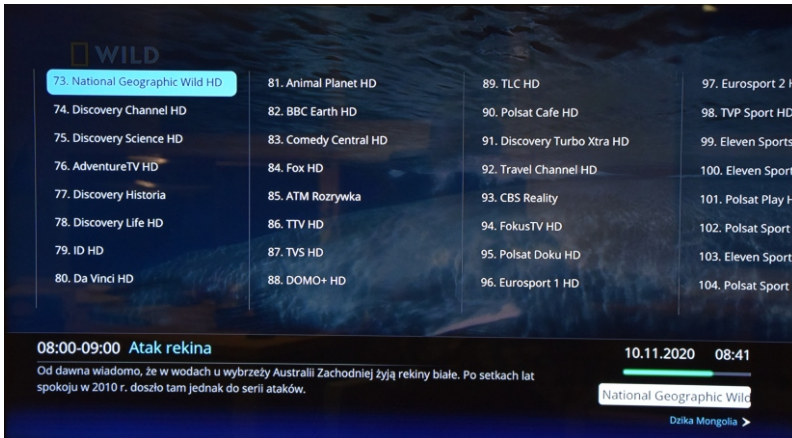

**08:00-09:00 Atak rekina** **wtorek 10.11.2020** **National Geographic Wild HD**  
Od dawna wiadomo, że w wodach w wybrzeży Australii Zachodniej żyją rekiny białe. Po setkach lat spokoju w 2010 r. doszło tam jednak do serii ataków.

Wróć do menu

- nawigacja między kanałami

- przewijanie listy programów

- oglądanie kanału /  
włączenie nagrywania /  
ogłądanie nagrania

- powrót do menu

**SZYBKA LISTA KANAŁÓW** umożliwia szybką nawigację i przełączanie kanału. Wskazanie kanału z pilota wskazuje również krótki opis trwającego programu oraz tytuł i czas trwania.

- nawigacja między kanałami

- oglądanie wybranego kanału

- powrót do menu