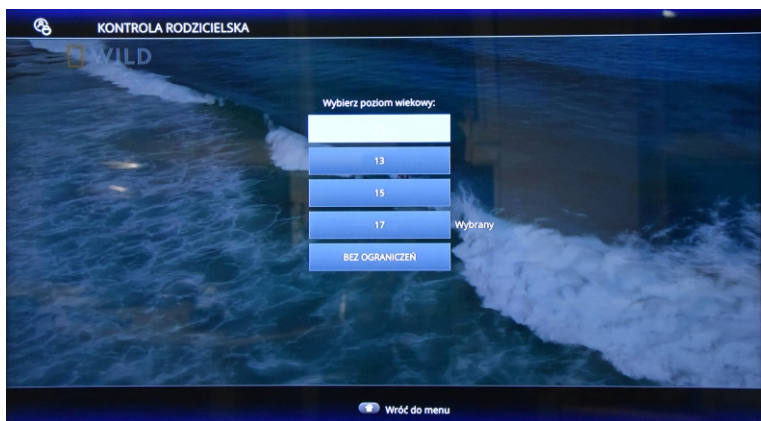

# USTAWIENIA

**OSOBISTA LISTA KANAŁÓW** pozwala na spersonalizowanie listy kanałów. Umożliwia usuwanie i dodawanie kanałów do listy oraz zmianę kolejności ich wyświetlania. Gotową listę kanałów należy zatwierdzić poprzez przejście do pola "ZAPISZ" i wciśnięcie przycisku **OK** na pilocie. Listę można również przywrócić do stanu początkowego za pomocą pola "RESETOWANIE". W prawym oknie wyświetlana jest instrukcja postępowania.

- nawigacja po liście kanałów

- zmiana kolejności kanałów

- dodanie / usunięcie kanału z listy

- powrót to menu

**KONTROLA RODZICIELSKA** umożliwia ustawienie blokady nadawanego programu ze względu na wiek widza. Wybór poziomu wiekowego z listy należy zatwierdzić poprzez naciśnięcie przycisku **OK** na pilocie. Zmianę trzeba potwierdzić poprzez wpisanie kodu Kontroli rodzicielskiej.

- nawigacja po liście opcji

- zatwierdzenie wyboru

- powrót to menu

**USTAWIENIA SYSTEMU** umożliwiają zmianę ustawień dekodera związanych z obrazem, dźwiękiem, językiem i przyciskami pilota. Zmianę ustawień trzeba potwierdzić przyciskiem **OK** na polu „ZAPISZ”. Istnieje możliwość powrotu do ustawień domyślnych dekodera poprzez pole „DOMYŚLNE”.