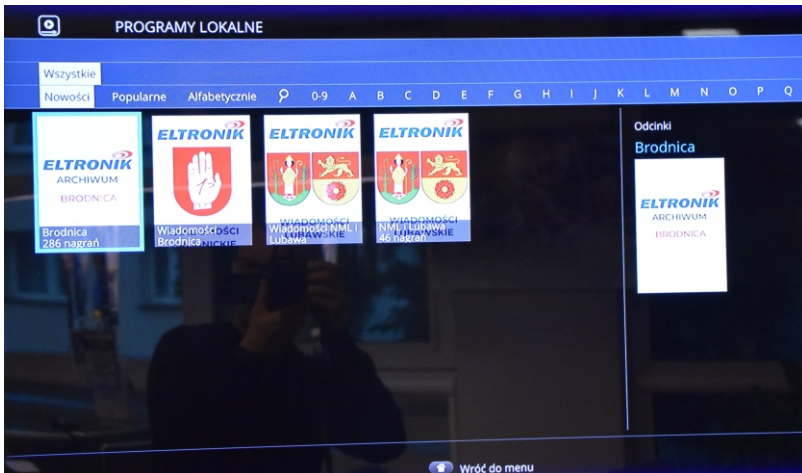

VOD

ARCHIWUM ELTRONIK – LOKALNĄ SKARBNICĄ WIEDZY.

Kilkaset unikalnych nagrań Programu lokalnego z Brodnicy, Lubawy, Nowego Miasta Lubawskiego i okolic.

Najstarsze nagrania pochodzą z roku 1993. Usługa jest darmowa.

- zmiana filtrowania listy / poruszanie się po bibliotece

- potwierdzenie

- powrót do listy filmów

- powrót do menu

APLIKACJE

PROGNOZA POGODY wskazuje aktualną 4-dniową prognozę pogody dla miejscowości: Brodnica, Nowe Miasto Lubawskie i Lubawa. Aplikacja jest aktualizowana automatycznie.