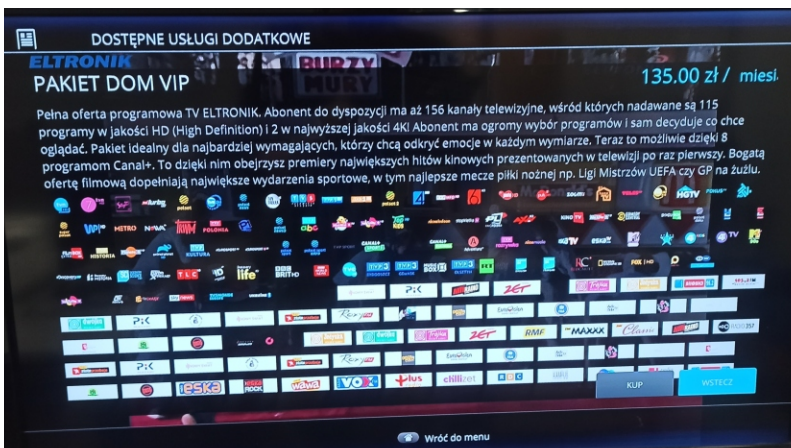

- nawigacja po dostępnych usługach

- potwierdzenie

- powrót do menu

**ZAKUPU USŁUGI** można dokonać poprzez przejście na pole „KUP” i wciśnięcie przycisku (OK) na pilocie.\* Zamówienie należy potwierdzić poprzez wpisanie kodu PIN.