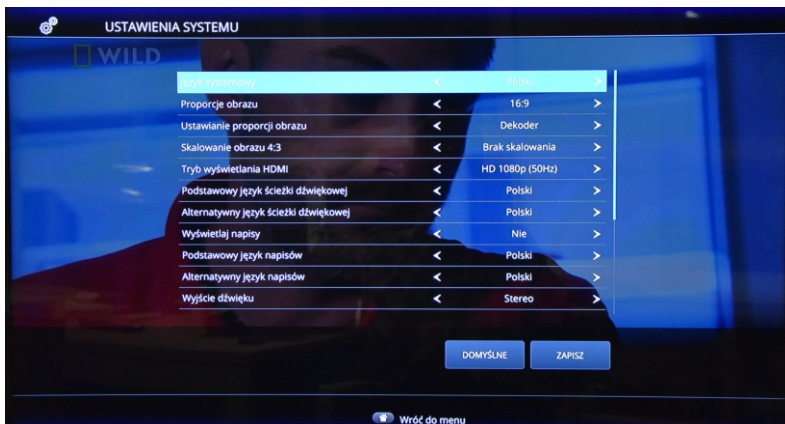

- nawigacja po liście kanałów

- zmiana kolejności kanałów

- dodanie / usunięcie kanału z listy

- powrót to menu

**KONTROLA RODZICIELSKA** umożliwia ustawienie blokady nadawanego programu ze względu na wiek widza. Wybór poziomu wiekowego z listy należy zatwierdzić poprzez naciśnięcie przycisku **OK** na pilocie. Zmianę trzeba potwierdzić poprzez wpisanie kodu Kontroli rodzicielskiej.

- nawigacja po liście opcji

- zatwierdzenie wyboru

- powrót to menu

**USTAWIENIA SYSTEMU** umożliwiają zmianę ustawień dekodera związanych z obrazem, dźwiękiem, językiem i przyciskami pilota. Zmianę ustawień trzeba potwierdzić przyciskiem **OK** na polu „ZAPISZ”. Istnieje możliwość powrotu do ustawień domyślnych dekodera poprzez pole „DOMYŚLNE”.

- nawigacja po liście opcji

- zmiana ustawienia

- potwierdzenie czynności

- powrót to menu bez zapisania zmian