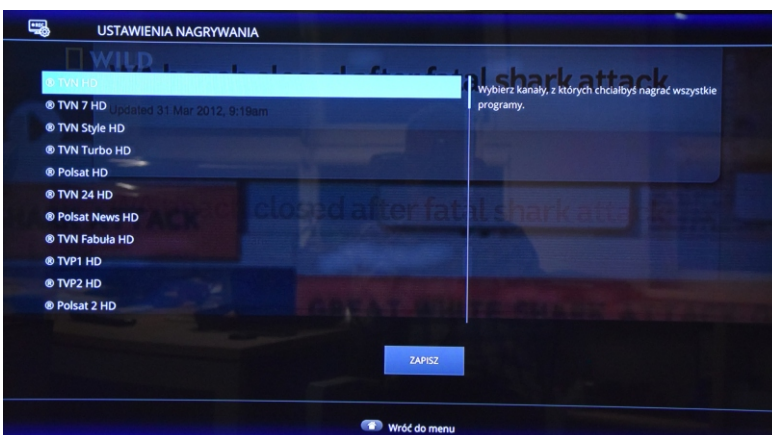

# MENU GŁÓWNE

Po wciśnięciu na klawiaturze pilota przycisku dekodery wyświetli menu, z którego możliwy jest dostęp do wszystkich funkcji dekodera. Powrót do oglądania telewizji następuje poprzez ponowne wciśnięcie przycisku lub poprzez wybór opcji „OGLĄDAJ TELEWIZJĘ” z menu głównego.

- poruszanie się po menu

- potwierdzenie wyboru

- zamknięcie menu głównego

## Uwaga!

Aby korzystać z opcji Time Shift i Catch Up należy w funkcji Ustawienia Nagrywania przyciskiem OK zaznaczyć kanały i na końcu zatwierdzić przyciskiem Zapisz. Przy nagrywanym programie pojawi się symbol

**USTAWIENIA NAGRYWANIA** zawiera listę kanałów, które będą nagrywane automatycznie, od chwili zlecenia.

- poruszanie się po liście

- zaznaczenie lub odznaczenie kanału do nagrywania

- powrót do menu

Kanały z włączonym automatycznym nagrywaniem można w każdej chwili pauzować, wznawiać i dowolnie przewijać za pomocą przycisków