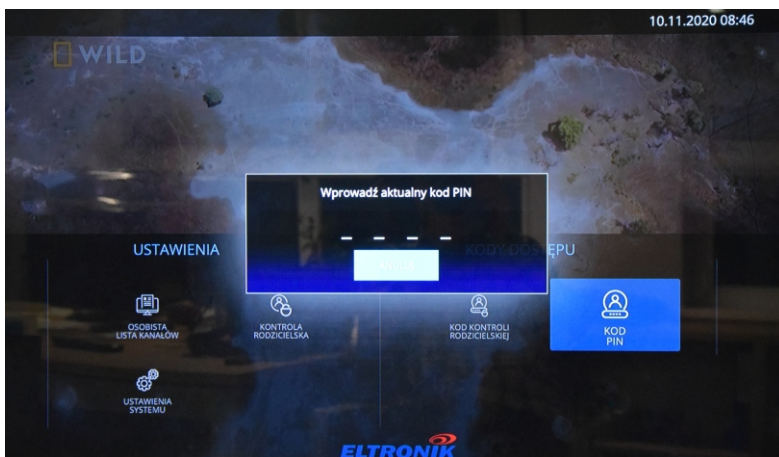

- anuluj zmianę