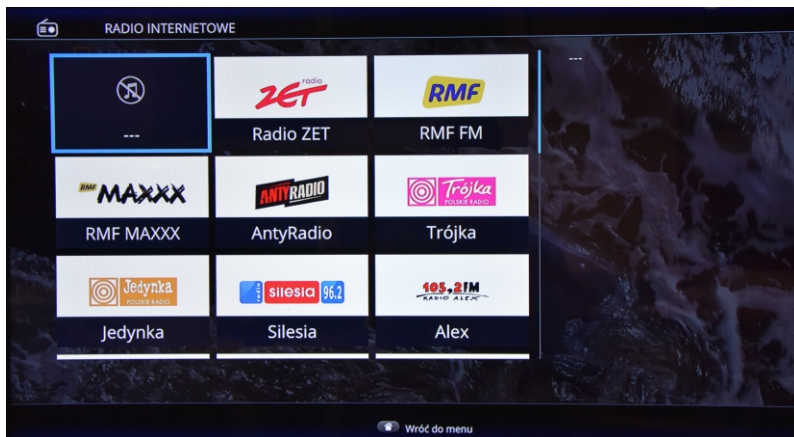

## APLIKACJE

**PROGNOZA POGODY** wskazuje aktualną 4-dniową prognozę pogody dla miejscowości: Brodnica, Nowe Miasto Lubawskie i Lubawa. Aplikacja jest aktualizowana automatycznie.

- powrót do menu

**RADIO INTERNETOWE** umożliwia słuchanie stacji radiowych.  
Po wybraniu danej stacji radiowej, aktywacja następuje do 10-15 sekund.

- nawigacja po stacjach radiowych

- zatwierdzenie wyboru

- powrót do menu

**WIADOMOŚCI POLSKA I ŚWIAT** wyświetla najnowsze informacje z kraju i ze świata.  
Po wyborze następuje krótki opis danej wiadomości.  
Informacje są aktualizowane automatycznie.